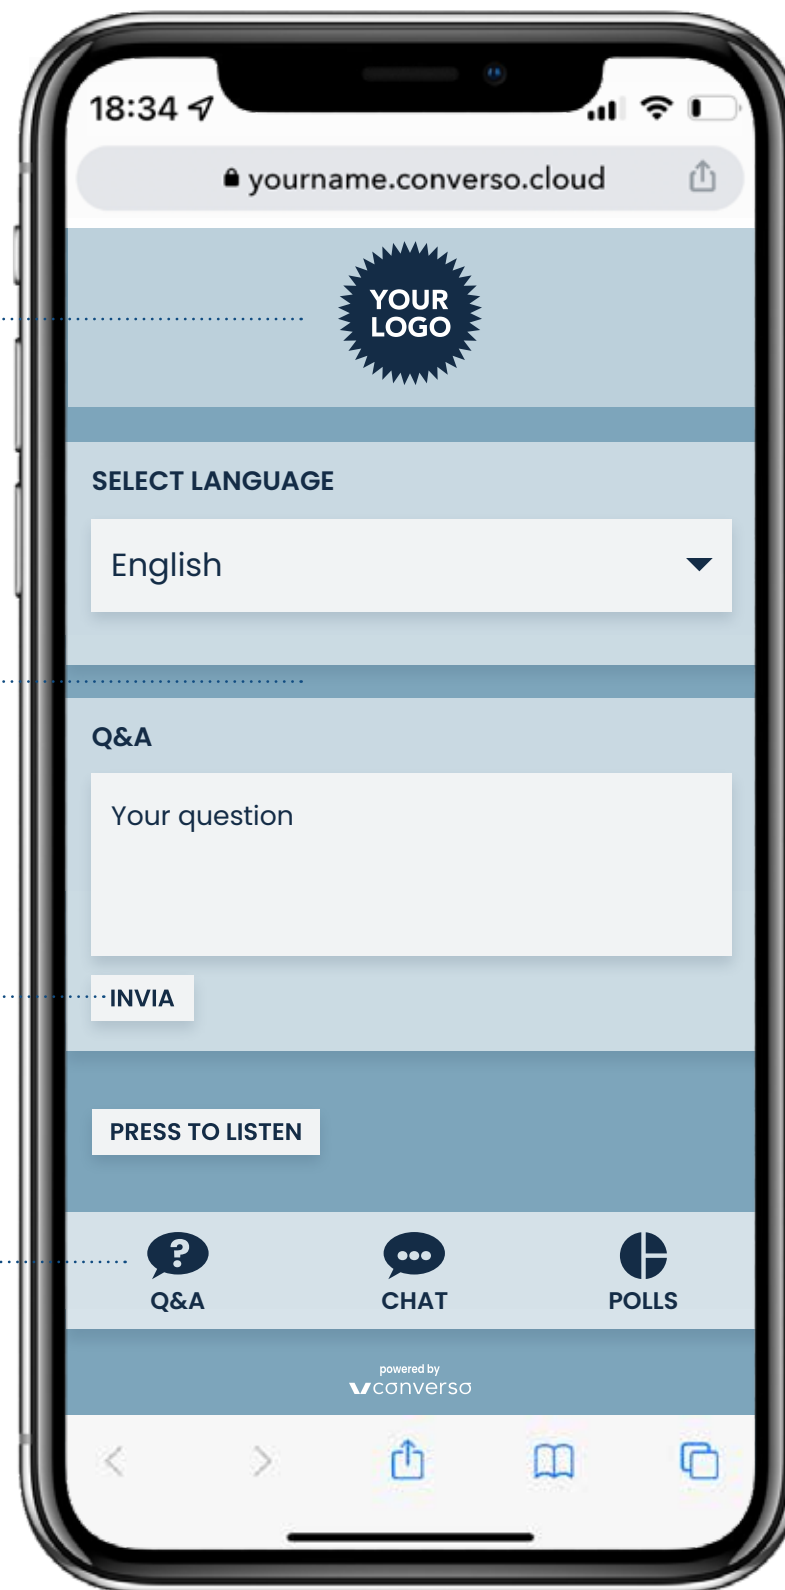

In alternativa, scegli uno dei nostri layout dal pacchetto predefinito e pronto all'uso.

Potrai inserire il tuo logo

Potrai personalizzare il background utilizzando una tinta piatta, un pattern o un'immagine

Potrai scegliere la font che più si addice alla tua immagine e associarle un colore

Potrai attivare dei widget e scegliere il colore delle icons